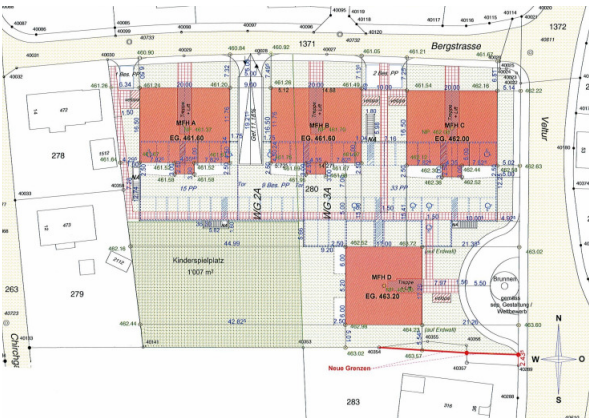

4 MFH Chirchfeld

Konzept + Projekt

4 Mehrfamilienhäuser
mit 24 Wohnungen
Tiefgarage mit 57 Parkplätzen

MINERGIE®

Zertifikate SG-569
SG-570
SG-571
SG-572