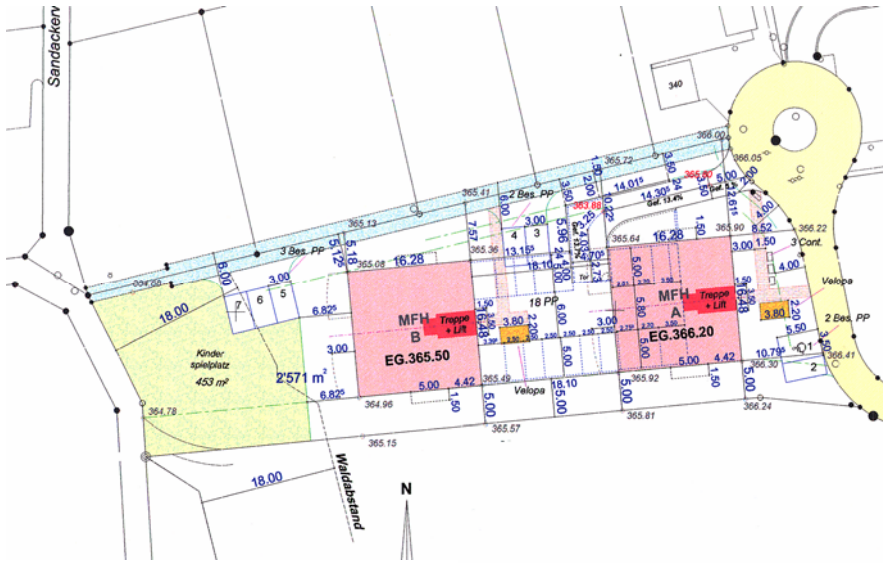

Mülligen AG, 2 MFH Waldsiedlung Oberdorf

Projekt + Realisierung

**MINERGIE®**  
Zertifikate AG-470  
AG-472

2 Mehrfamilienhäuser  
mit 12 Wohnungen  
Tiefgarage mit 18 Parkplätzen