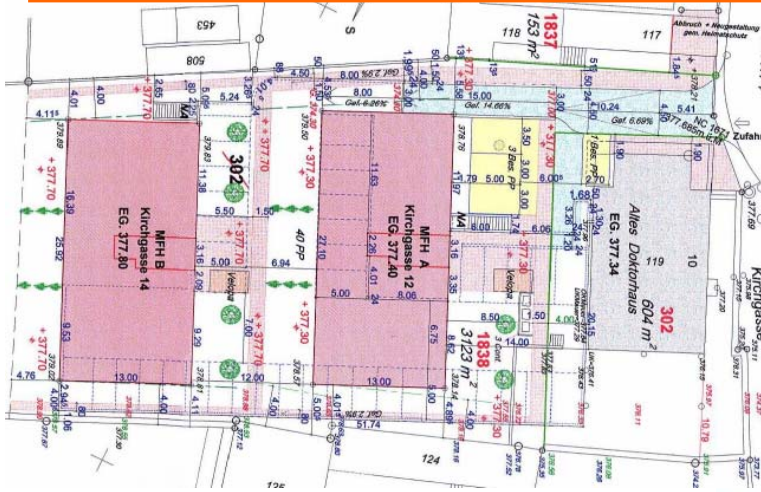

Schznach-Dorf, 2 MFH Kirchgasse 12 + 14

Projekt + Realisierung

2 Mehrfamilienhäuser  
mit 12 Wohnungen  
Tiefgarage mit 43 Parkplätzen

**MINERGIE®**  
Zertifikate AG-514  
AG-516